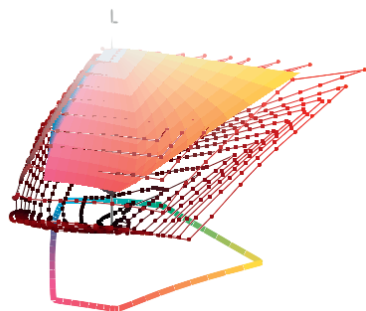

01 | VOS BESOINS

- **Optimiser** la Qualité d'impression
- **Standardiser** et sécuriser les méthodes de travail
- **Harmoniser** le rendu couleur de vos presses
- **Réduire** les coûts de **non Qualité**
- **Développer** les compétences de vos collaborateurs