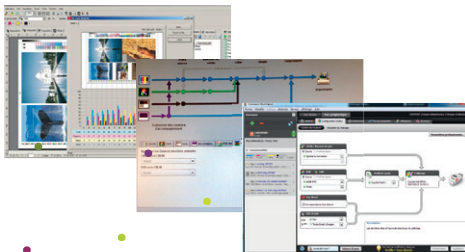

02 | POURQUOI DPI4U

- **+17 ans** d'expérience dans la **Standardisation** (ISO-PSO)
- **Maîtrise des différents** outils du marché
- **Savoir-faire** dans l'**Optimisation** du rendu imprimé
- **Technique** Innovante **d'harmonisation** du rendu couleur
- **Solution** à Coût modéré - **rentabilisée*** en 4 à 6 mois
- **Exclusivité** du Système **SpencerMetrics** (SaaS)

Système de suivi et d'analyse de la rentabilité des presses numériques pour une augmentation de la productivité d'au moins 15,000€ annuel

spencerMETRICS
PRODUCTIVITY INTELLIGENCE